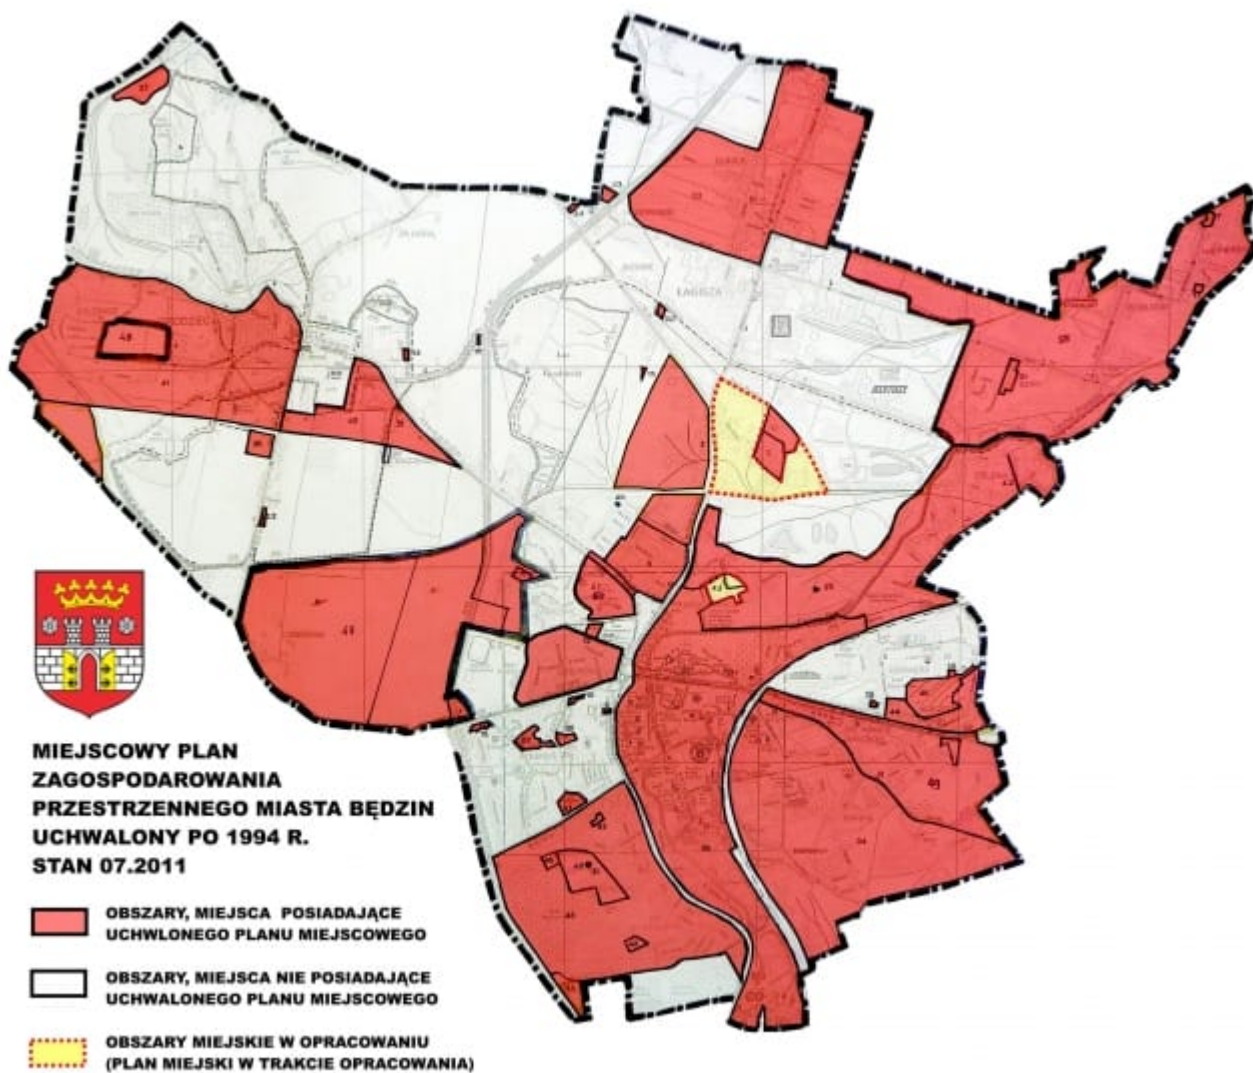

Z racji tego, że właśnie niedawno wszedł w życie plan zagospodarowania przestrzennego dla dzielnicy Gzichów, uaktualniam mapę Będzina pokazującą obecny stan pokrycia planem gminy Będzin. Dodam również od siebie, że gmina przystąpiła w czerwcu do zmiany części planu w dzielnicy Brzozowica (na mapie kolor żółty oznaczony numerem 43) ze względu na "archaiczne" zapisy poprzedniego planu. Informacja godna uwagi dla osób posiadających nieruchomości na tym obszarze - szczególnie niezabudowaną.