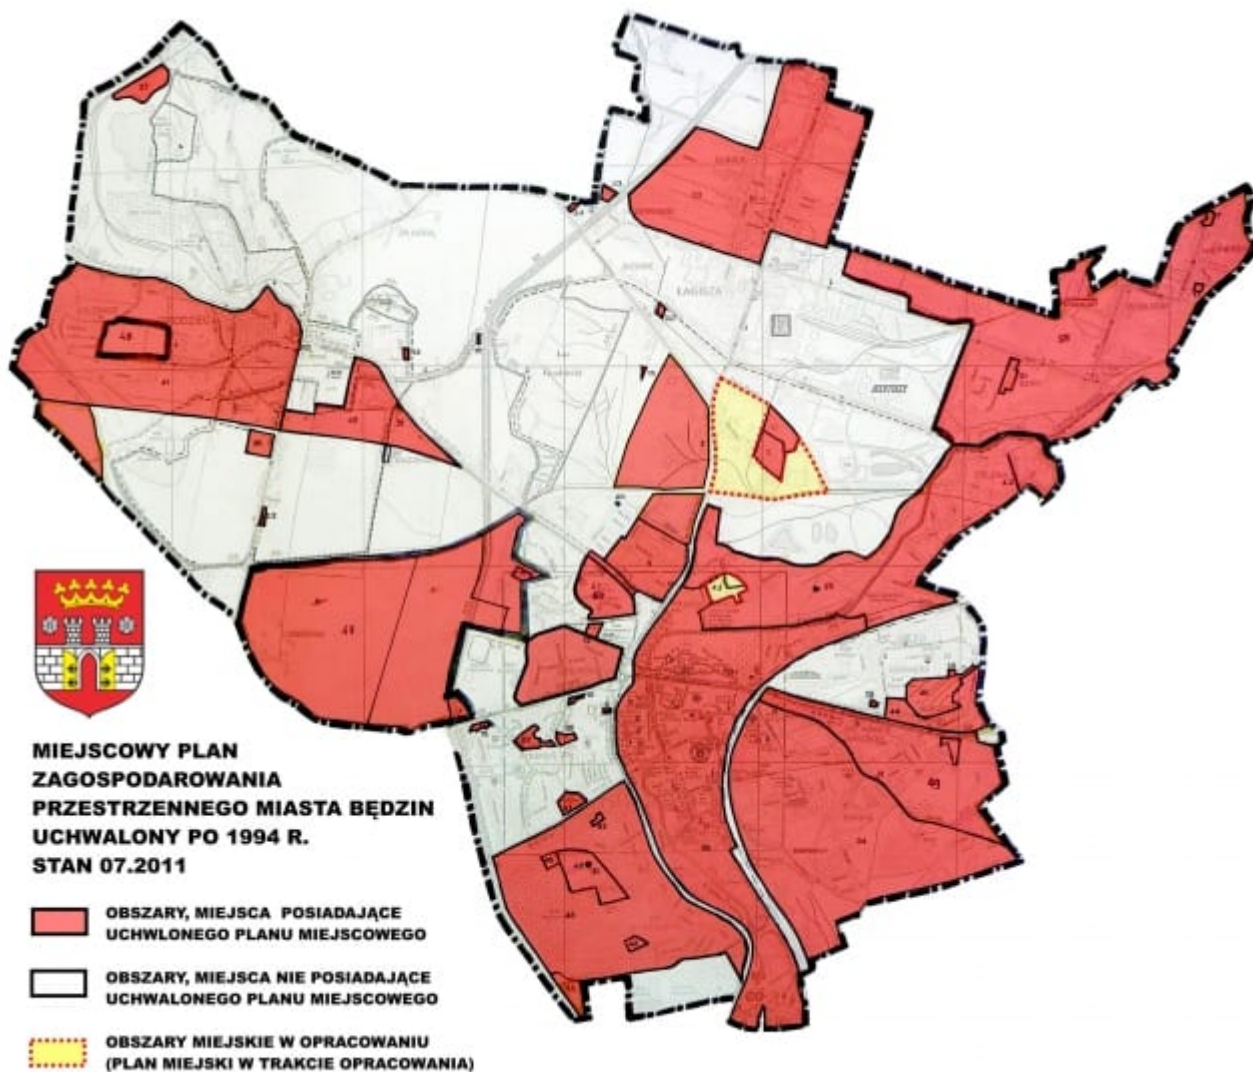

Z racji tego, że właśnie niedawno wszedł w życie plan zagospodarowania przestrzennego dla dzielnicy Gzichów, uaktualniam mapę Będzina pokazującą obecny stan pokrycia planem gminy Będzin. Dodam również od siebie, że gmina przystąpiła w czerwcu do zmiany części planu w dzielnicy Brzozowica (na mapie kolor żółty oznaczony numerem 43) ze względu na "archaiczne" zapisy poprzedniego planu. Informacja godna uwagi dla osób posiadających nieruchomości na tym obszarze - szczególnie niezabudowaną.

wyświetleń: 671