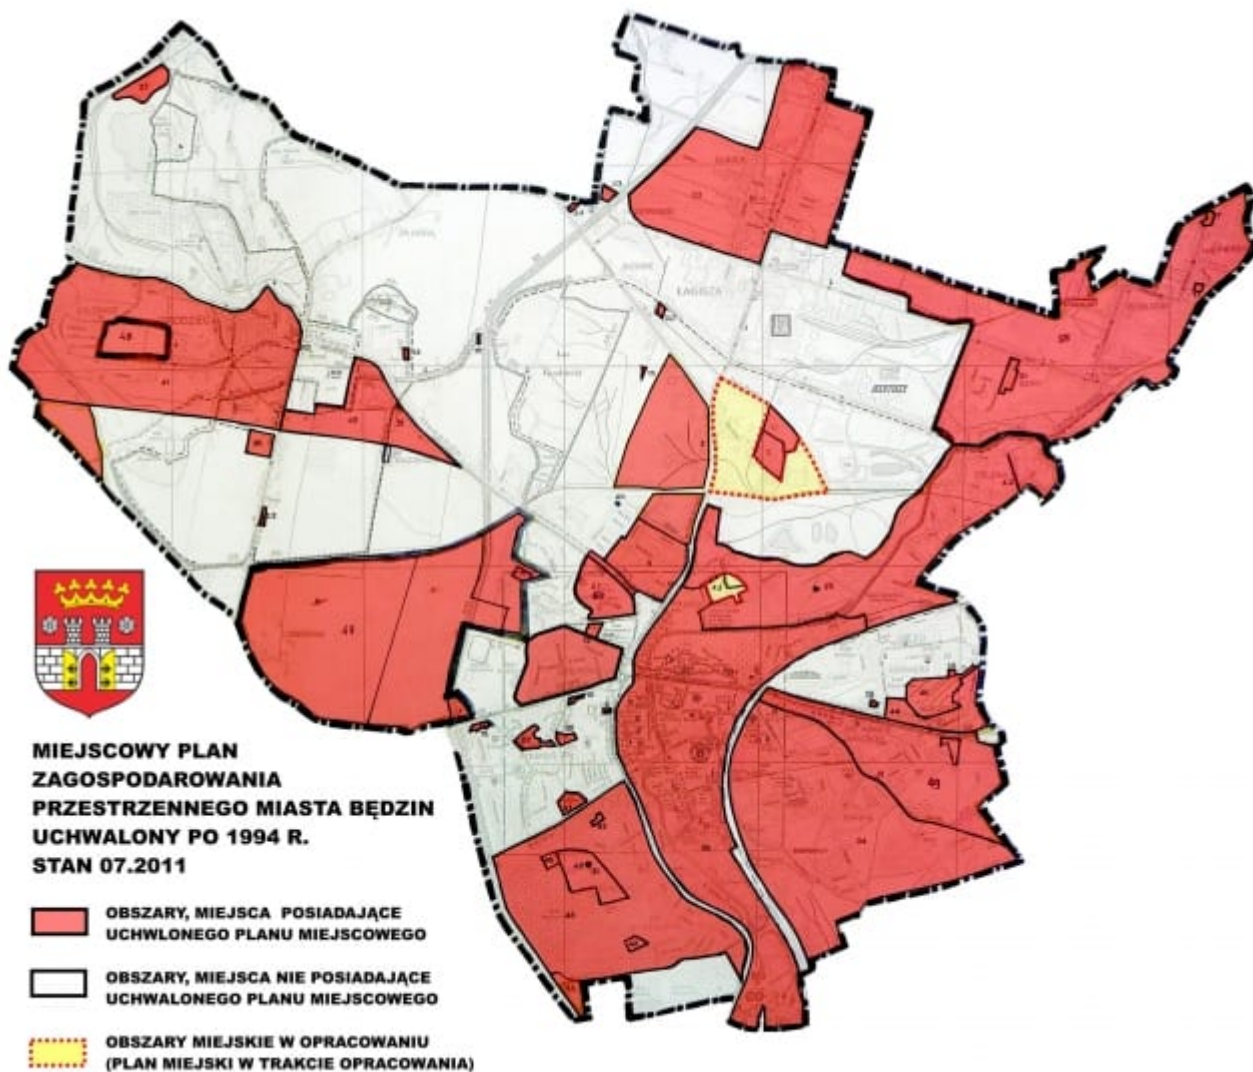

Z racji tego, że właśnie niedawno wszedł w życie plan zagospodarowania przestrzennego dla dzielnicy Gzichów, uaktualniam mapę Będzina pokazującą obecny stan pokrycia planem gminy Będzin. Dodam również od siebie, że gmina przystąpiła w czerwcu do zmiany części planu w dzielnicy Brzozowica (na mapie kolor żółty oznaczony numerem 43) ze względu na "archaiczne" zapisy poprzedniego planu. Informacja godna uwagi dla osób posiadających nieruchomości na tym obszarze - szczególnie niezabudowaną.