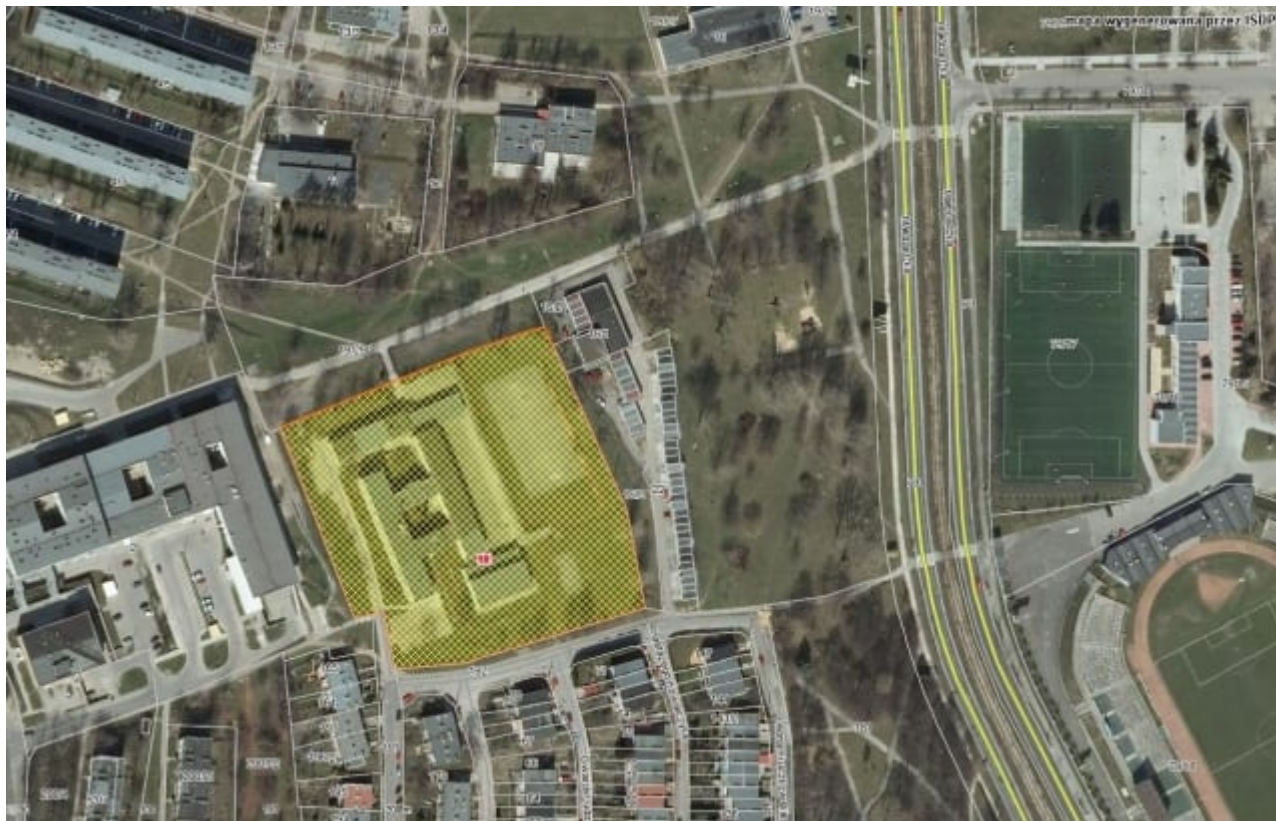

Miasto zamierza wybudować nowy kompleks sportowy wraz z infrastrukturą towarzyszącą na działce nr 10 przy ulicy Broniewskiego w Będzinie, a dokładnie koło szkoły, nieopodal Parku Dolna Syberka. Burmistrz miasta Człuchów właśnie rozpoczął postępowanie dotyczące lokalizacji inwestycji celu publicznego. Co dokładnie kryje się pod nazwą “nowy kompleks sportowy” - nie wiem, gdyż nie zamieszczono żadnych więcej informacji. Poniżej mapka z lokalizacją.