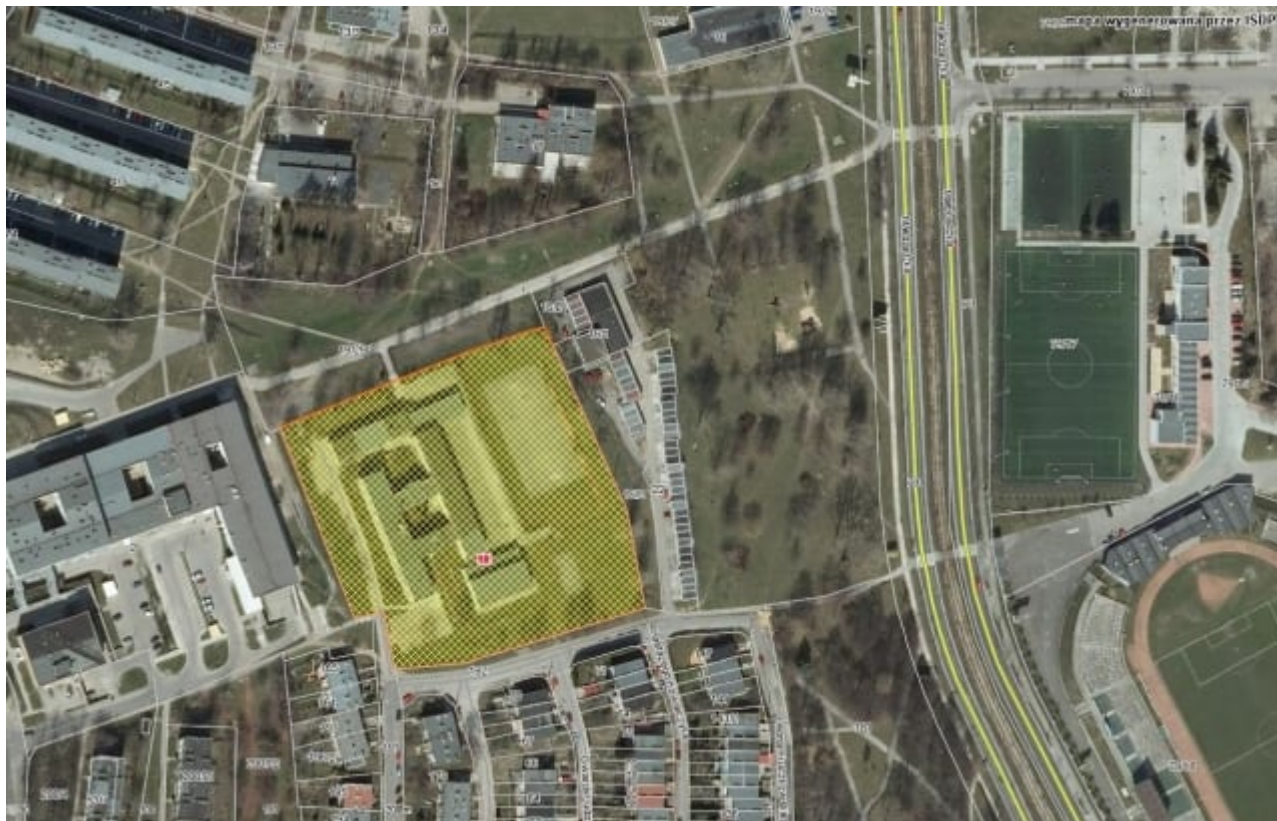

Miasto zamierza wybudować nowy kompleks sportowy wraz z infrastrukturą towarzyszącą na działce nr 10 przy ulicy Broniewskiego w Będzinie, a dokładnie koło szkoły, nieopodal Parku Dolna Syberka. Burmistrz miasta Czeladź właśnie rozpoczął postępowanie dotyczące lokalizacji inwestycji celu publicznego. Co dokładnie kryje się pod nazwą “nowy kompleks sportowy” - nie wiem, gdyż nie zamieszczono żadnych więcej informacji. Poniżej mapka z lokalizacją.