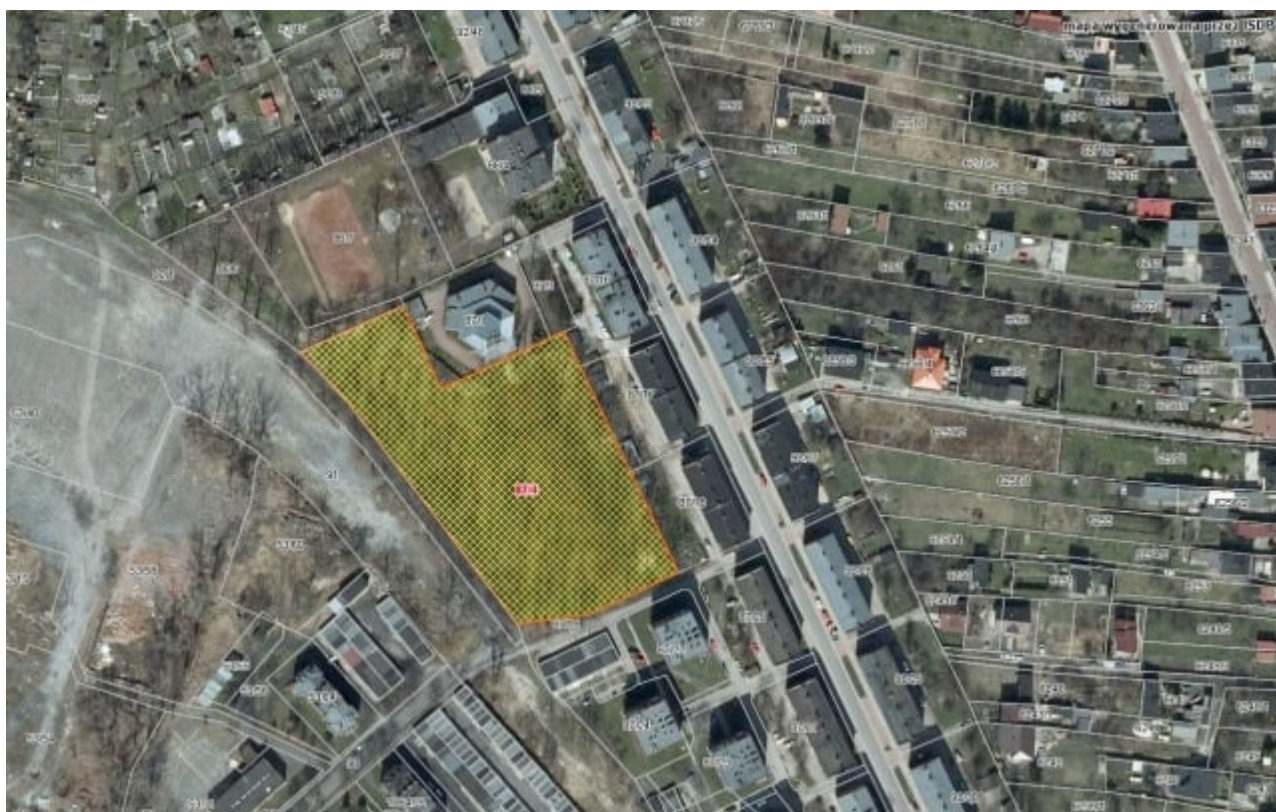

Będzie kolejna SAR w Będzinie, tym razem powstanie ona w dzielnicy Grodziec przy ulicy Konopnickiej na działce nr 87/4. Właśnie zostało wszczęte postępowanie dotyczące lokalizacji inwestycji celu publicznego przez burmistrza Czeladzi. Nowa strefa przewiduje:

- siłownię zewnętrzną - 3 stanowiska
- plac zabaw
- ogrodzenie
- monitoring
- oświetlenie zewnętrzne

Poniżej przedstawiam mapkę z dokładną lokalizacją nowej SAR.

wyświetleń: 521