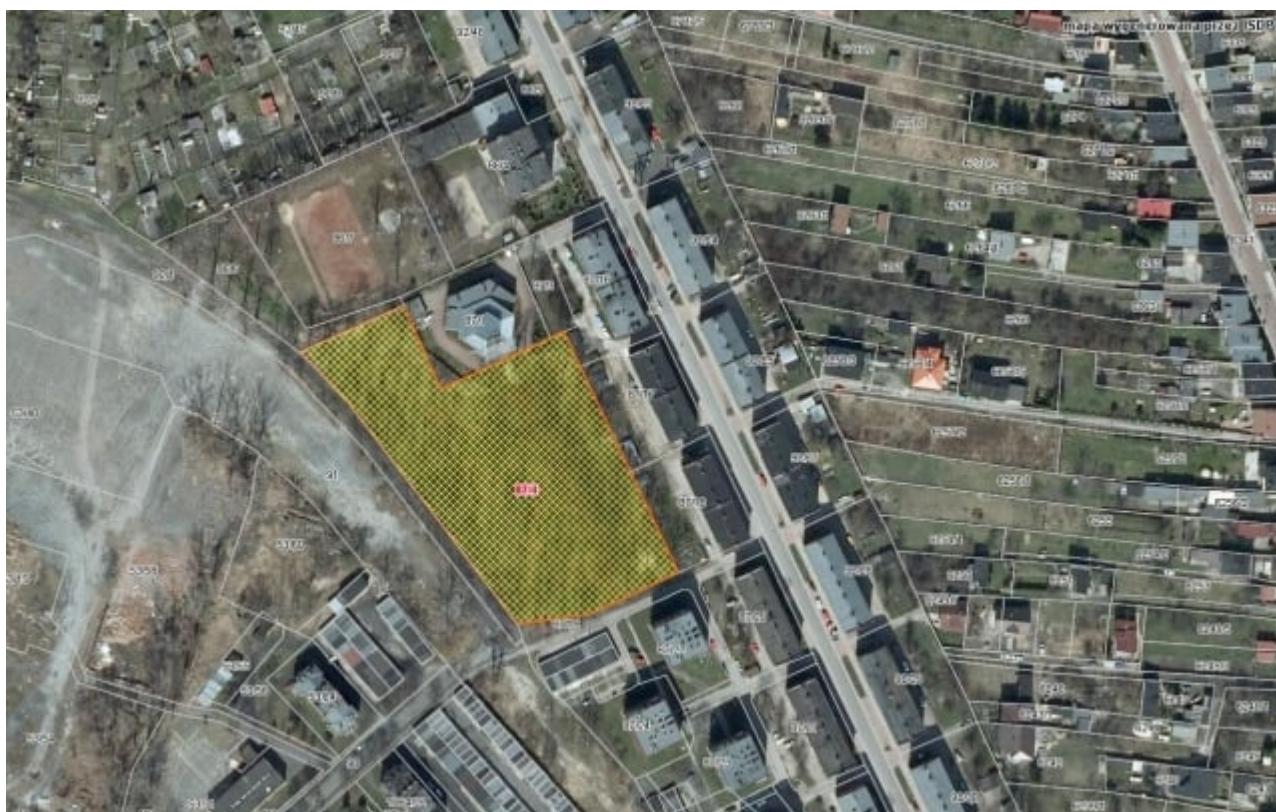

Będzie kolejna SAR w Będzinie, tym razem powstanie ona w dzielnicy Grodziec przy ulicy Konopnickiej na działce nr 87/4. Właśnie zostało wszczęte postępowanie dotyczące lokalizacji inwestycji celu publicznego przez burmistrza Czeladzi. Nowa strefa przewiduje:

- siłownię zewnętrzną - 3 stanowiska
- plac zabaw
- ogrodzenie
- monitoring
- oświetlenie zewnętrzne

Poniżej przedstawiam mapkę z dokładną lokalizacją nowej SAR.

wyświetleń: 480

Share this:

WhatsApp

Print