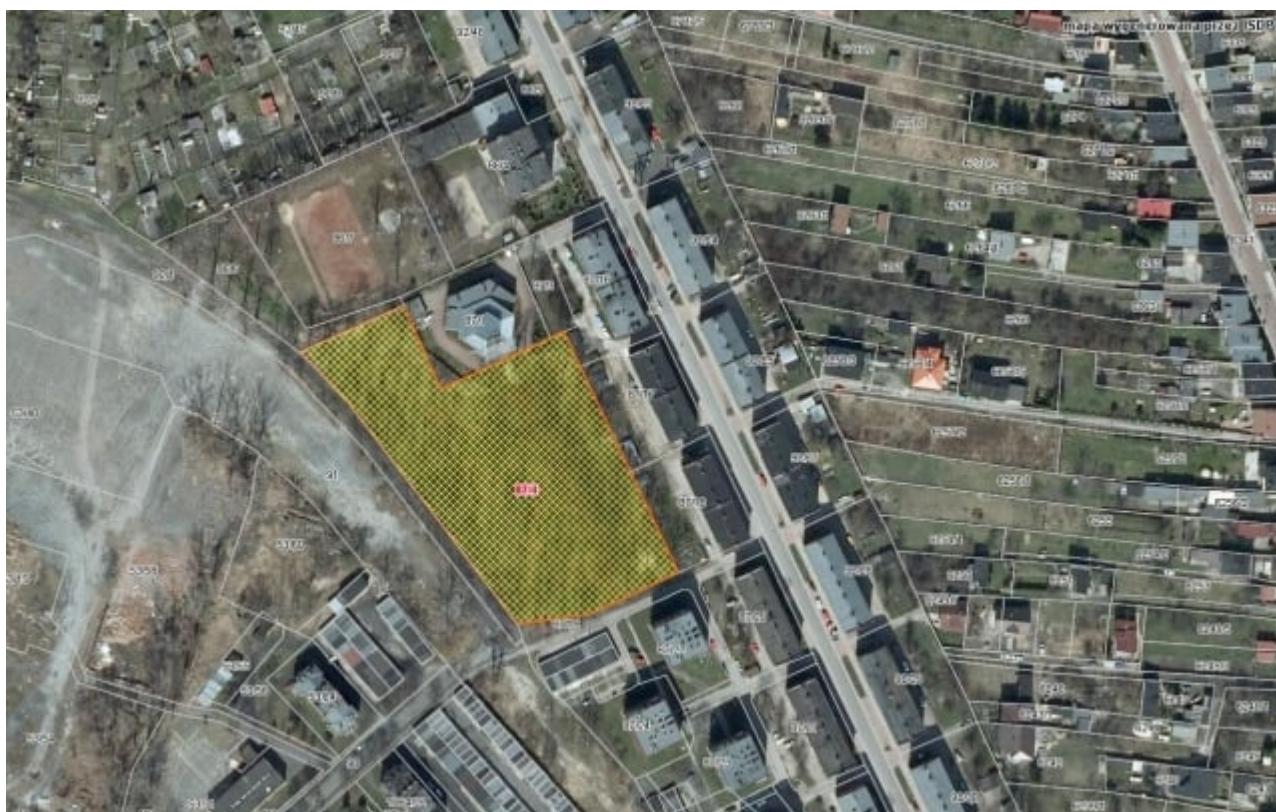

Będzie kolejna SAR w Będzinie, tym razem powstanie ona w dzielnicy Grodziec przy ulicy Konopnickiej na działce nr 87/4. Właśnie zostało wszczęte postępowanie dotyczące lokalizacji inwestycji celu publicznego przez burmistrza Czeladzi. Nowa strefa przewiduje:

- siłownię zewnętrzną - 3 stanowiska
- plac zabaw
- ogrodzenie
- monitoring
- oświetlenie zewnętrzne

Poniżej przedstawiam mapkę z dokładną lokalizacją nowej SAR.

wyświetleń: 413

Share this:

WhatsApp

Print